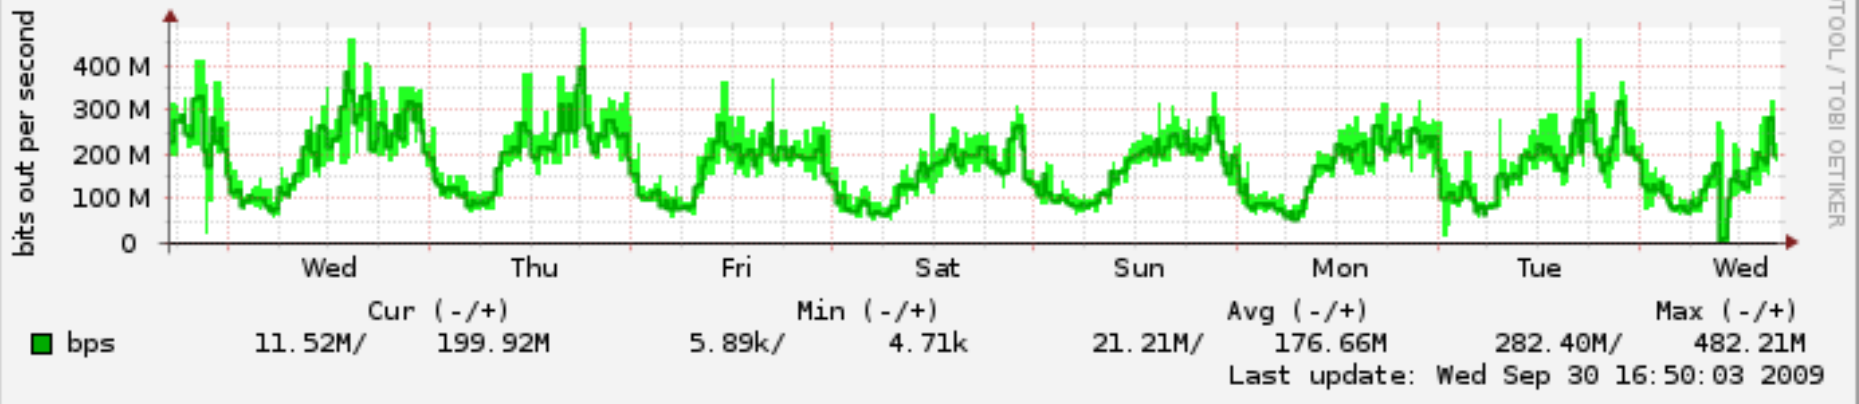

FTP mirror

bond0 traffic - by week

Zenwalk

Debian

GoblinX

SINUX

Nexenta